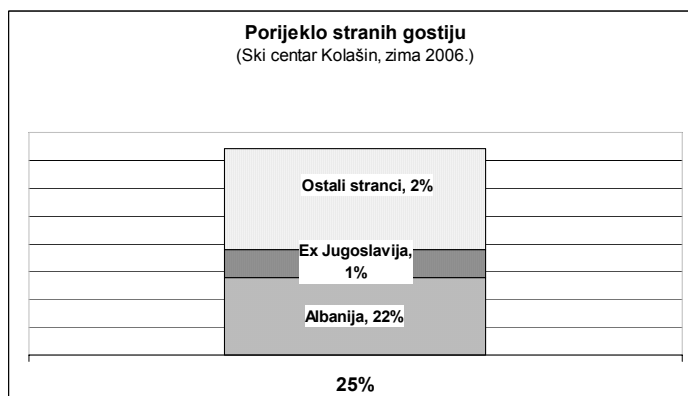

91% stranaca dolazi iz Albanije.