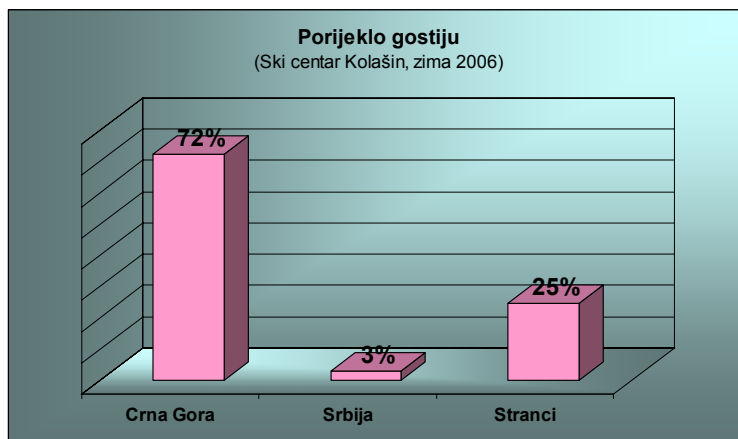

Tokom zimske sezone 2006 sprovedeno je prebrojavanje gostiju na Ski centru Jezerine, Kolašin

Tokom 22 dana, između 28. januara i 19 marta gosti su prebrojavani na ulazu u Ski centar, u periodu od 9:30 i 12:30 časova. Poslije 12:30 časova obično mali broj gostiju dolazi u Ski centar.

Ukupan broj gostiju prebrojan tokom tih 22 dana je 6.794 osobe. Na osnovu ovoga dobijene su procjene za zimsku sezonu 2005/06 oko 20.000 do 23.000 posjetilaca u Ski centru (skijaši i ne skijaši). Više od 90% od svih posjetilaca su skijaši.

Za zimsku sezonu 2005/06 prodato je / izdato:

- 136 sezonskih ski pasova - poklonjeno
- 180 sezonskih ski pasova - prodato
- 7.491 dnevnih ski pasova (3.208 odrasli, 4.283 djeca)
- 473 vožnje žičarom (ne skijaši)

Tabela 1: Prebrojavanje gostiju po danima

Datum	Dan	Vremenski uslovi	Broj posjetilaca
28. Januar	Subota		621
29. Januar	Nedjelja		710
3. Februar	Petak		319
4. Februar	Subota		906
5. Februar	Nedjelja		333
8. Februar	Srijeda		96
11. Februar	Subota		398
12. Februar	Nedjelja		316
13. Februar	Ponedjeljak		115
18. Februar	Subota		416
19. Februar	Nedjelja		300
21. Februar	Utorak		103
25. Februar	Subota		185
26. Februar	Nedjelja		205
28. Februar	Utorak		137
4. Mart	Subota		433
5. Mart	Nedjelja		156
6. Mart	Ponedjeljak		73
11. Mart	Subota		364
12. Mart	Nedjelja		366
18. Mart	Subota		81
19. Mart	Nedjelja		161
			6794

Većina gostiju koji posjećuju Ski centar su iz Crne Gore (72%).