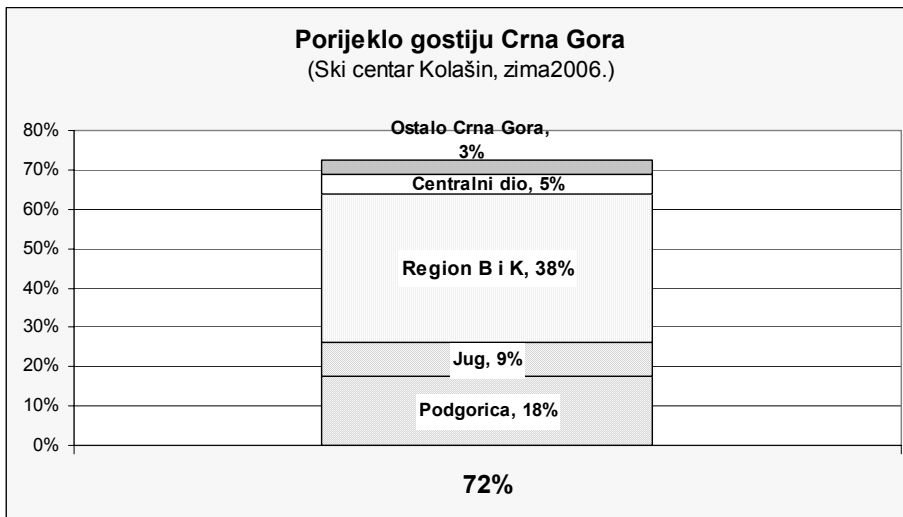

Tabela 1: Prebrojavanje gostiju po danima

Datum	Dan	Vremenski uslovi	Broj posjetilaca
28. Januar	Subota		621
29. Januar	Nedjelja		710
3. Februar	Petak		319
4. Februar	Subota		906
5. Februar	Nedjelja		333
8. Februar	Srijeda		96
11. Februar	Subota		398
12. Februar	Nedjelja		316
13. Februar	Ponedjeljak		115
18. Februar	Subota		416
19. Februar	Nedjelja		300
21. Februar	Utorak		103
25. Februar	Subota		185
26. Februar	Nedjelja		205
28. Februar	Utorak		137
4. Mart	Subota		433
5. Mart	Nedjelja		156
6. Mart	Ponedjeljak		73
11. Mart	Subota		364
12. Mart	Nedjelja		366
18. Mart	Subota		81
19. Mart	Nedjelja		161
			6794

Većina gostiju koji posjećuju Ski centar su iz Crne Gore (72%).

91% stranaca dolazi iz Albanije.

Broj gostiju veoma zavisi od vremenskih uslova i od dana u nedjelji. Najveći broj gostiju po danu je registrovan sunčanim danima vikenda (Maksimum: 906 osoba u subotu 04.februara).
Prosječan broj posjetilaca tokom dana u nedjelji bio je 140, za vikend prosjek je bio 375 gostiju po danu.
Većina gostiju iz Crne Gore bila je iz regiona B i K (52 % od svih gostiju iz CG ili 38% od ukupnog broja gostiju).